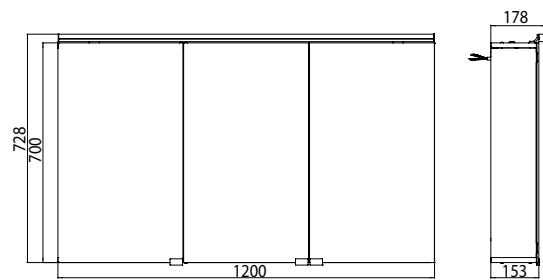

PRODUKTINFORMATION

Lichtspiegelschrank pure (LED), 1.200 mm, IP 44, 15 W, 4.000 K ohne Waschtischbeleuchtung

Art.-Nr.9797 050 84

Aufputzmodell, 4 einstellbare Ablagen, 3 Türen, 1 Steckdose, 1 Lichtschalter, Höhe: 728 mm, LED-Leuchte (Version mit Waschtischbeleuchtung: 2 Steckdosen, 2 Lichtschalter)