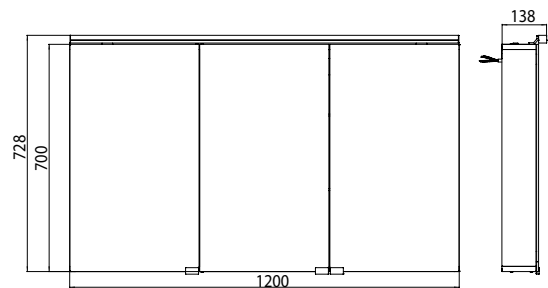

## PRODUKTINFORMATION

Lichtspiegelschrank flat (LED), 1.200 mm, IP 44, 15 W, 4.000 K ohne Waschtischbeleuchtung

Art.-Nr.9797 050 66

Aufputzmodell, 4 einstellbare Ablagen, 3 Türen, 1 Steckdose, 1 Lichtschalter, Höhe: 728 mm, LED-Leuchte (Version mit Waschtischbeleuchtung: 2 Steckdosen, 2 Lichtschalter)