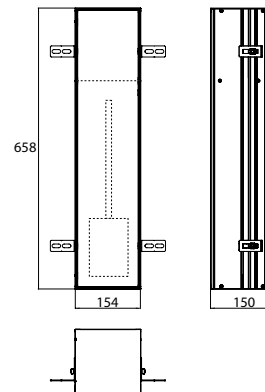

## PRODUKTINFORMATION

WC-Modul - Unterputzmodell, Tür befliesbar (Fliese + Kleber, max.: 12 mm) aluminium

Art.-Nr.9756 110 13

mit Fach für WC-Papier und integrierter Toilettenbürstengarnitur. Türanschlag rechts.