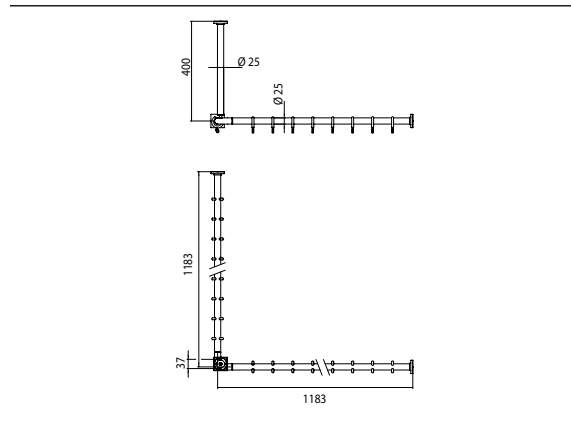

PRODUKTINFORMATION

Duschvorhang-Set chrom

Art.-Nr.3587 001 23

1.200 mm (2 x Duschvorhangstange, 1 x Befestigungs-Set, 1 x Eckverbinder, 1 x Deckenstütze, 24 x Duschvorhangringe)