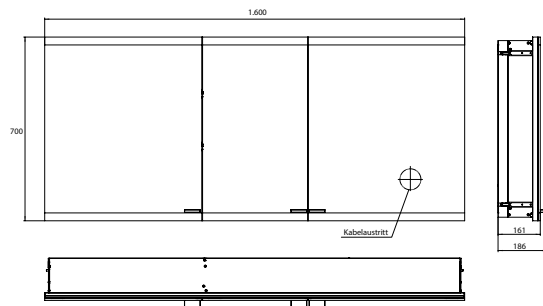

## PRODUKTINFORMATION

Lichtspiegelschrank evo, 1.600 mm, 3 Türen, Unterputzmodell, IP 20 aluminium, mit emco light system, mit Spiegelheizung

Art.-Nr.9397 070 18

Mit emco light system: Bedienung der Funktionen Ein/Aus, Lichtstärke, Lichtfarbe (2.700 bis 6.500 K) und Szenenauswahl (Cosmetic, Energizing, Relaxing) über App, Controller oder direkt am Touch-Bedienfeld. Vernetzung verschiedener Lichtquellen über Bluetooth. Detailinformationen zum emco light system unter [www.emco-bath.com](http://www.emco-bath.com). Ohne emco light system: 2 Lichttaster (Helligkeit und Lichtfarbe - kalt/warm - stufenlos dimmbar), Waagerechte LED-Beleuchtung, verspiegelte Rückwand, 4 stufenlos einstellbare Glasablagen, 2 Steckdosen, Höhe: 700 mm