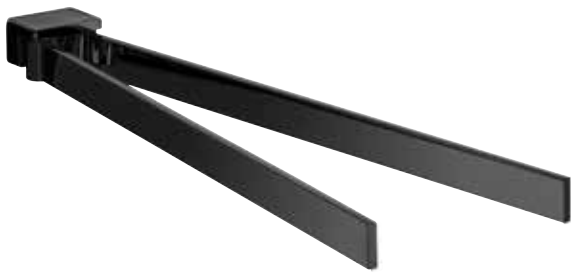

PRODUKTINFORMATION

Handtuchhalter, 437 mm schwarz

Art.-Nr.0550 133 41

schwenkbar