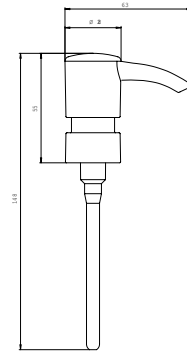

PRODUKTINFORMATION

Dosierpumpe, Kunststoff, chrom chrom

22210019

Art.-Nr.2221 001 91

passend zu fino, loft, polo, rondo 2, trend