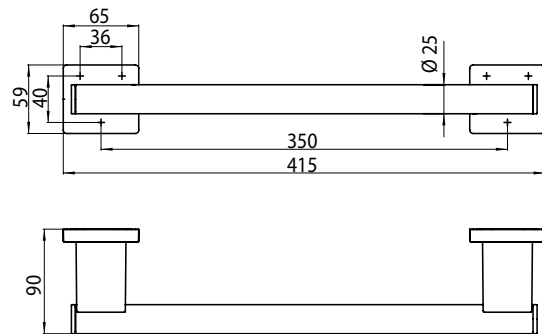

## PRODUKTINFORMATION

Haltegriff, 415 mm chrom

Art.-Nr.3570 001 00

Befestigungsmaterial / Fastening material: 3 x Fischer- Dübel / Plug - UX 8 x 50 mm 3 x SHR - SEKPF - HO - A2 - Z3 - 6 x 70