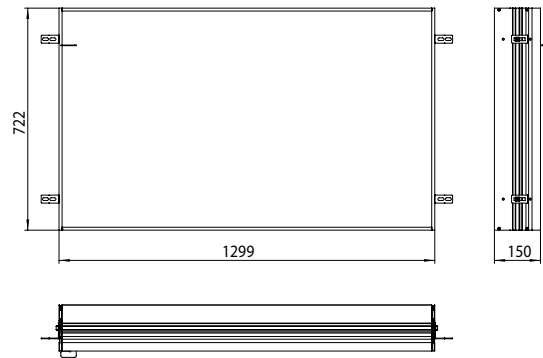

### Einbaurahmen Einbaurahmen

Art.-Nr.9497 000 16

für Lichtspiegelschrank prime 2, 1.300 mm