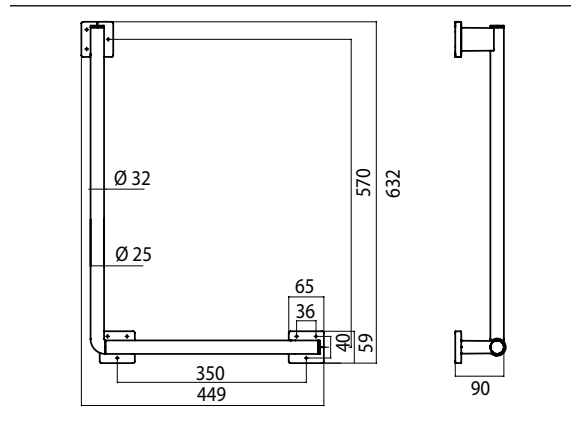

PRODUKTINFORMATION

Winkelgriff, rechts, 90° chrom

Art.-Nr.3570 001 07

Befestigungsmaterial / Fastening material: 3 x Fischer- Dübel / Plug - UX 8 x 50 mm 3 x SHR - SEKPF - HO - A2 - Z3 - 6 x 70