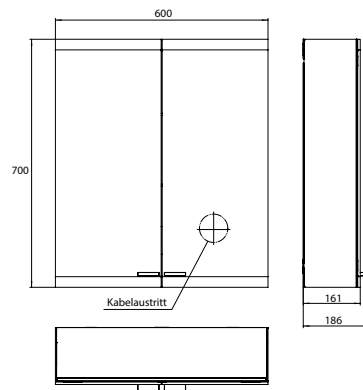

PRODUKTINFORMATION

Lichtspiegelschrank evo, 600 mm, 2 Türen, Aufputzmodell, IP 20 aluminium, ohne light system, ohne Spiegelheizung

Art.-Nr.9397 081 03

Mit emco light system: Bedienung der Funktionen Ein/Aus, Lichtstärke, Lichtfarbe (2.700 bis 6.500 K) und Szenenauswahl (Cosmetic, Energizing, Relaxing) über App, Controller oder direkt am Touch-Bedienfeld. Vernetzung verschiedener Lichtquellen über Bluetooth. Detailinformationen zum emco light system unter www.emco-bath.com. Ohne emco light system: 2 Lichttaster (Helligkeit und Lichtfarbe - kalt/warm - stufenlos dimmbar), Waagerechte LED-Beleuchtung, verspiegelte Rückwand, 2 stufenlos einstellbare Glasablagen, 2 Steckdosen, Höhe: 700 mm