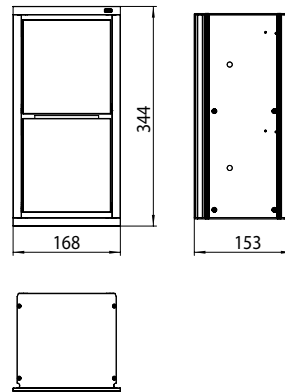

PRODUKTINFORMATION

WC-Papier-Modul - Unterputzmodell chrom/optiwhite

Art.-Nr.9725 278 21