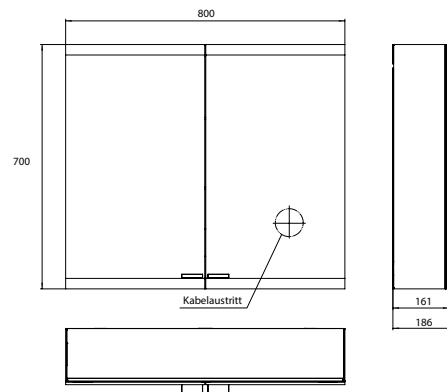

PRODUKTINFORMATION

Lichtspiegelschrank evo, 800 mm, 2 Türen, Aufputzmodell, IP 20 aluminium, mit emco light system, ohne Spiegelheizung

Art.-Nr.9397 080 04

Mit emco light system: Bedienung der Funktionen Ein/Aus, Lichtstärke, Lichtfarbe (2.700 bis 6.500 K) und Szenenauswahl (Cosmetic, Energizing, Relaxing) über App, Controller oder direkt am Touch-Bedienfeld. Vernetzung verschiedener Lichtquellen über Bluetooth. Detailinformationen zum emco light system unter www.emco-bath.com. Ohne emco light system: stufenlose Lichtsteuerung An/Aus, Helligkeit und Lichtfarbe (2.700 bis 6.500 K) über drei integrierte Touchbedienfelder, Waagerechte LED-Beleuchtung, verspiegelte Rückwand, 2 stufenlos einstellbare Glasablagen, 2 Steckdosen, Höhe: 700 mm