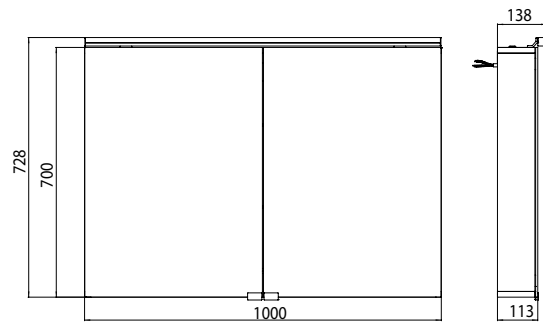

PRODUKTINFORMATION

Lichtspiegelschrank flat (LED), 1.000 mm, IP 44, 12 W, 4.000 K mit Waschtischbeleuchtung

Art.-Nr.9797 052 65

Aufputzmodell, 2 einstellbare Ablagen, 2 Türen, 1 Steckdose, 1 Lichtschalter, Höhe: 728 mm, LED-Leuchte (Version mit Waschtischbeleuchtung: 2 Steckdosen, 2 Lichtschalter)