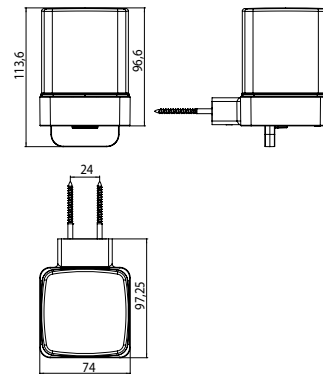

PRODUKTINFORMATION

Flüssigseifenspender chrom

Art.-Nr.0521 001 03

mit Stülpbecher aus Kristallglas, satiniert, Füllmenge: ca. 155 ml