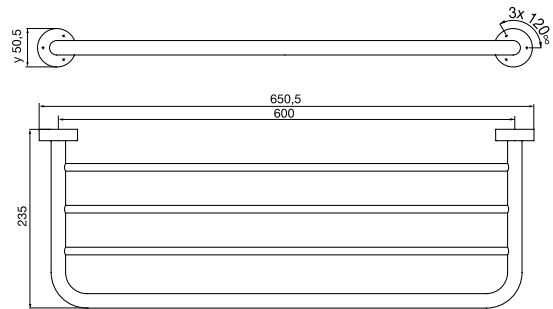

### Handtuchablage chrom

Art.-Nr.4568 001 61

600 mm