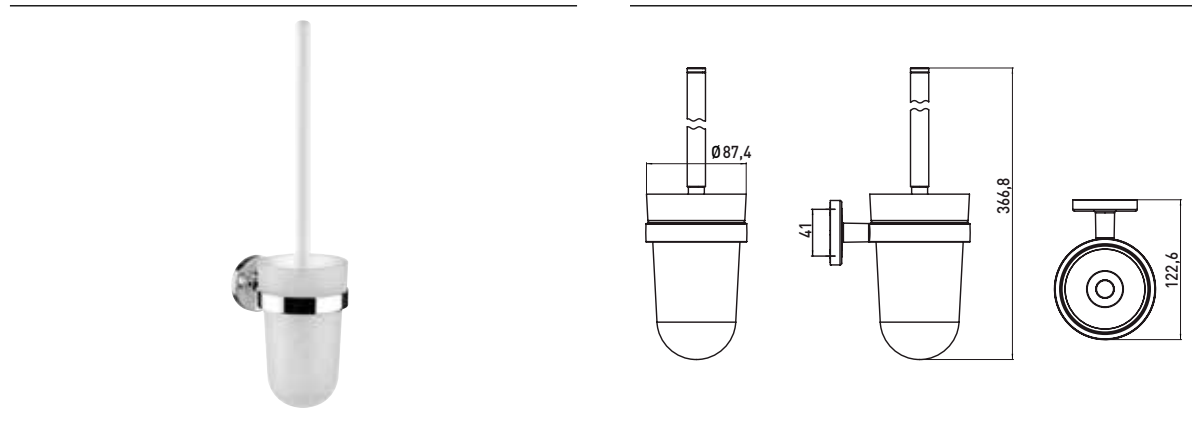

PRODUKTINFORMATION

Toilettenbürstengarnitur, Behälter Kunststoff, Bürstengriff weiß, Wandmodell chrom

Art.-Nr.0715 001 01