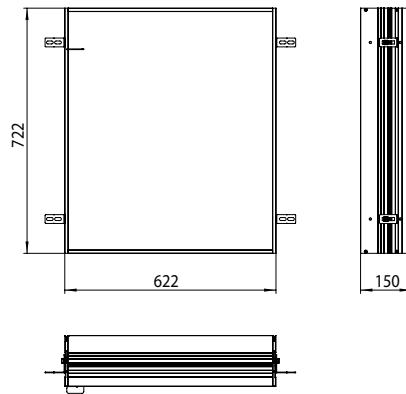

PRODUKTINFORMATION

Einbaurahmen Einbaurahmen

Art.-Nr.9497 000 10

für Lichtspiegelschrank prime, 600 mm