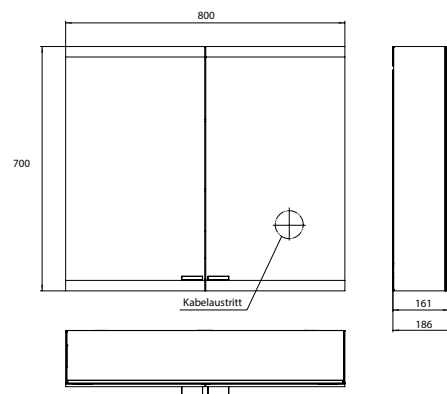

PRODUKTINFORMATION

Lichtspiegelschrank evo, 800 mm, 2 Türen, Aufputzmodell, IP 20 aluminium, mit light system, ohne Spiegelheizung

Art.-Nr.9397 080 04

Mit emco light system: Bedienung der Funktionen Ein/Aus, Lichtstärke, Lichtfarbe (2.700 bis 6.500 K) und Szenenauswahl (Cosmetic, Energizing, Relaxing) über App, Controller oder direkt am Touch-Bedienfeld. Vernetzung verschiedener Lichtquellen über Bluetooth. Detailinformationen zum emco light system unter www.emco-bath.com. Ohne emco light system: 2 Lichttaster (Helligkeit und Lichtfarbe - kalt/warm - stufenlos dimmbar), Waagerechte LED-Beleuchtung, verspiegelte Rückwand, 2 stufenlos einstellbare Glasablagen, 2 Steckdosen, Höhe: 700 mm