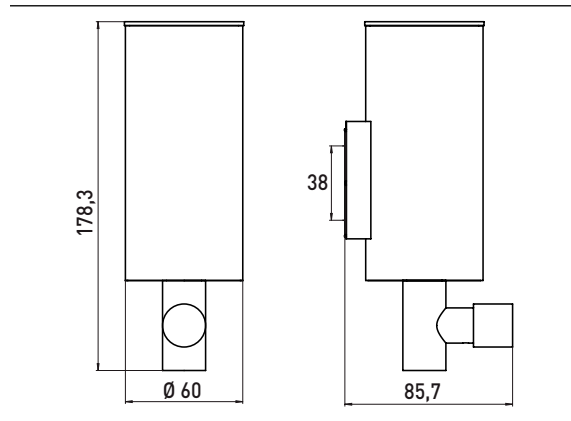

### Flüssigseifenspender chrom

Art.-Nr.3521 001 02

Metallgehäuse, diebstahlhemmend, 235 ml