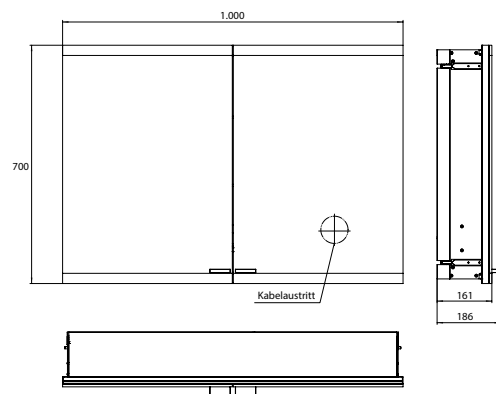

PRODUKTINFORMATION

Lichtspiegelschrank evo, 1.000 mm, 2 Türen, Unterputzmodell, IP 20 aluminium, ohne light system, ohne Spiegelheizung

Art.-Nr.9397 081 15

Mit emco light system: Bedienung der Funktionen Ein/Aus, Lichtstärke, Lichtfarbe (2.700 bis 6.500 K) und Szenenauswahl (Cosmetic, Energizing, Relaxing) über App, Controller oder direkt am Touch-Bedienfeld. Vernetzung verschiedener Lichtquellen über Bluetooth. Detailinformationen zum emco light system unter www.emco-bath.com. Ohne emco light system: 2 Lichttaster (Helligkeit und Lichtfarbe - kalt/warm - stufenlos dimmbar), Waagerechte LED-Beleuchtung, verspiegelte Rückwand, 2 stufenlos einstellbare Glasablagen, 2 Steckdosen, Höhe: 700 mm