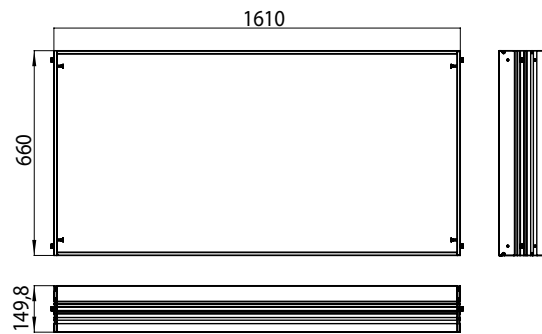

PRODUKTINFORMATION

Einbaurahmen Einbaurahmen

Art.-Nr.9897 000 23

für 9897 050 27/80