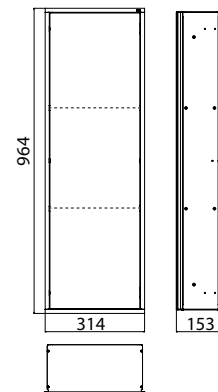

PRODUKTINFORMATION

Schrankmodul - Unterputzmodell aluminium/schwarz

Art.-Nr.9770 275 63

mit Glastür und 2 Aluminiumablagen