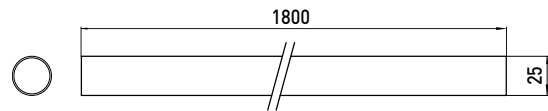

PRODUKTINFORMATION

Duschvorhangstange chrom

Art.-Nr.3587 001 18

1800 mm