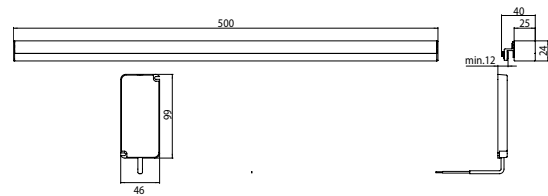

### LED-Spiegel-Klemmleuchte chrom

Art.-Nr.4492 001 06

waagrecht, 500 mm, (4.000 K)