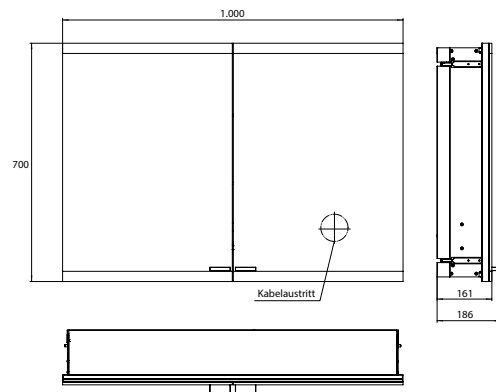

PRODUKTINFORMATION

Lichtspiegelschrank evo, 1.000 mm, 2 Türen, Unterputzmodell, IP 20 aluminium, mit emco light system, mit Spiegelheizung

Art.-Nr.9397 070 15

Mit emco light system: Bedienung der Funktionen Ein/Aus, Lichtstärke, Lichtfarbe (2.700 bis 6.500 K) und Szenenauswahl (Cosmetic, Energizing, Relaxing) über App, Controller oder direkt am Touch-Bedienfeld. Vernetzung verschiedener Lichtquellen über Bluetooth. Detailinformationen zum emco light system unter www.emco-bath.com. Ohne emco light system: stufenlose Lichtsteuerung An/Aus, Helligkeit und Lichtfarbe (2.700 bis 6.500 K) über drei integrierte Touchbedienfelder, Waagerechte LED-Beleuchtung, verspiegelte Rückwand, 2 stufenlos einstellbare Glasablagen, 2 Steckdosen, Höhe: 700 mm