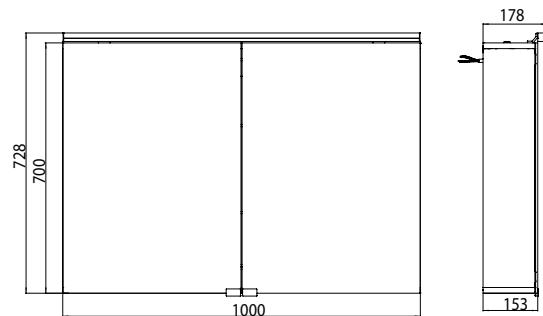

PRODUKTINFORMATION

Lichtspiegelschrank pure (LED), 1.000 mm, IP 44, 12 W, 4.000 K ohne Waschtischbeleuchtung

Art.-Nr.9797 050 83

Aufputzmodell, 2 einstellbare Ablagen, 2 Türen, 1 Steckdose, 1 Lichtschalter, Höhe: 728 mm, LED-Leuchte (Version mit Waschtischbeleuchtung: 2 Steckdosen, 2 Lichtschalter)