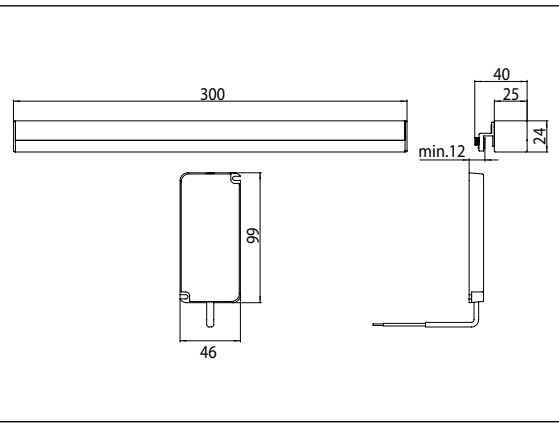

PRODUKTINFORMATION

LED-Spiegel-Klemmleuchte chrom

Art.-Nr.4492 001 03

waagrecht, 300 mm, (4.000 K)