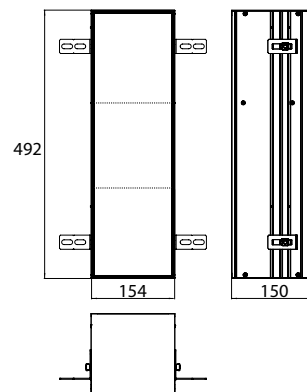

PRODUKTINFORMATION

WC-Modul - Unterputzmodell, Tür befliesbar (Fliese + Kleber, max.: 12 mm) aluminium

Art.-Nr.9756 110 05

mit drei Fächern für WC-Papier, Reserverolle oder Feuchtpapierbox. Türanschlag rechts.