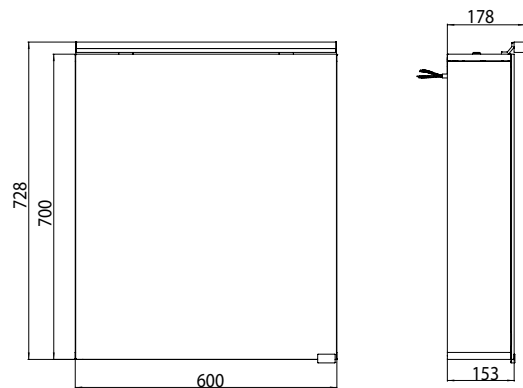

PRODUKTINFORMATION

Lichtspiegelschrank pure (LED), 600 mm, IP 44, 7 W, 4.000 K mit Waschtischbeleuchtung

Art.-Nr.9797 052 85

Aufputzmodell, 2 stufenlos einstellbare Ablagen, 1 Tür, 1 Steckdose, 1 Lichtschalter, Höhe: 728 mm, LED-Leuchte