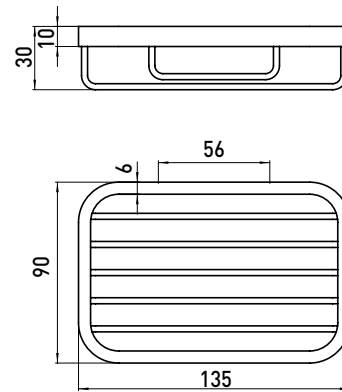

PRODUKTINFORMATION

Seifenkorb chrom

Art.-Nr.3545 001 06

mit direkter Wandbefestigung