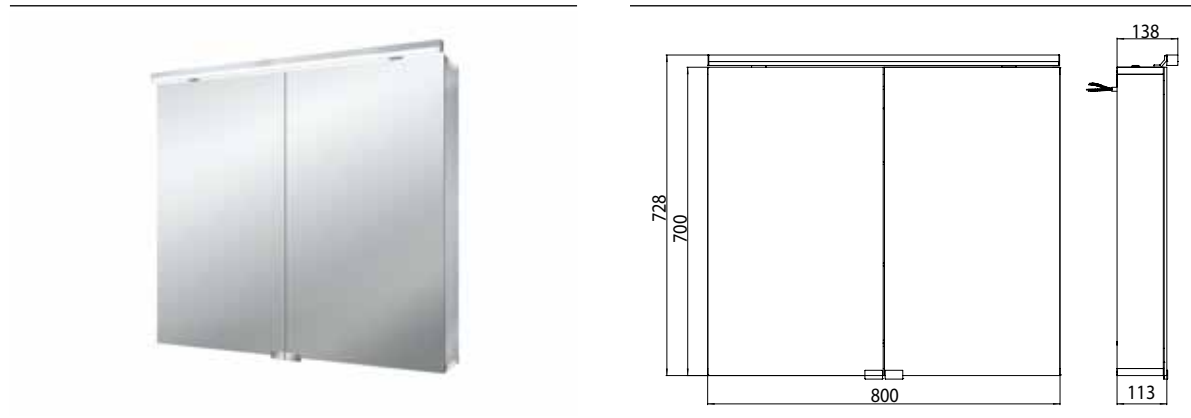

PRODUKTINFORMATION

Lichtspiegelschrank flat (LED), 800 mm, IP 44, 10 W, 4.000 K ohne Waschtischbeleuchtung

Art.-Nr.9797 050 64

Aufputzmodell, 2 einstellbare Ablagen, 2 Türen, 1 Steckdose, 1 Lichtschalter, Höhe: 728 mm, LED-Leuchte (Version mit Waschtischbeleuchtung: 2 Steckdosen, 2 Lichtschalter)