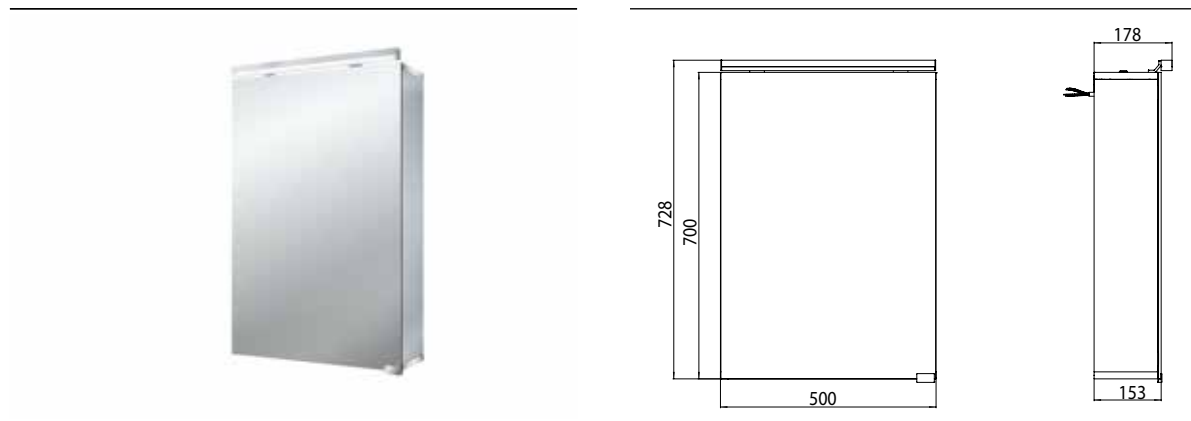

## PRODUKTINFORMATION

Lichtspiegelschrank pure (LED), 500 mm, IP 44, 5 W, 4.000 K ohne Waschtischbeleuchtung

Art.-Nr.9797 050 86

Aufputzmodell, 2 stufenlos einstellbare Ablagen, 1 Tür, 1 Steckdose, 1 Lichtschalter, Höhe: 728 mm, LED-Leuchte (Version mit Waschtischbeleuchtung: 2 Steckdosen, 2 Schalter)