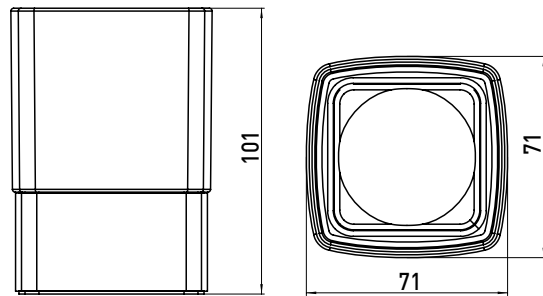

PRODUKTINFORMATION

Glashalter, Kristallglas satiniert, Standmodell chrom

Art.-Nr.0520 001 01