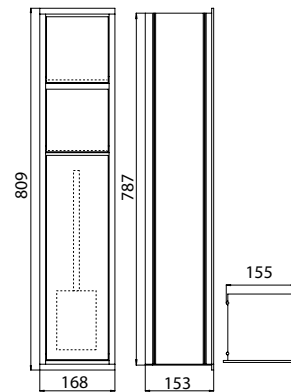

PRODUKTINFORMATION

WC-Modul aluminium/optiwhite

Art.-Nr.9750 274 50

Reserverollen- / Feuchtpapierbox, Papierhalter, Toilettenbürstengarnitur, Türanschlag links/rechts
wechselbar