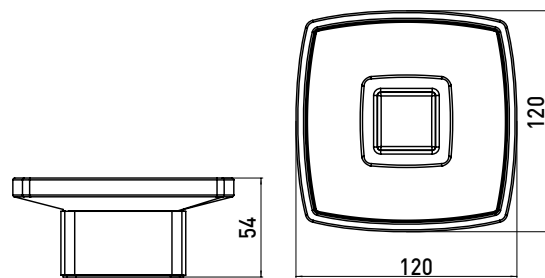

PRODUKTINFORMATION

Seifenhalter emco-steel

Art.-Nr.0530 016 01

Kristallglas satiniert, Standmodell