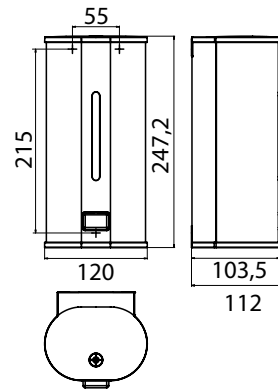

PRODUKTINFORMATION

Flüssigseifenspender chrom

Art.-Nr.3521 001 04

Wandmodell, 800 ml