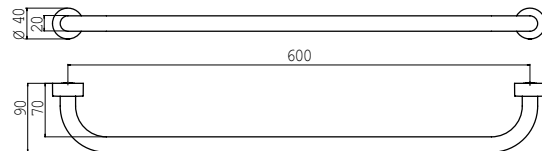

### Badetuchhalter chrom

Art.-Nr.4560 001 60

600 mm