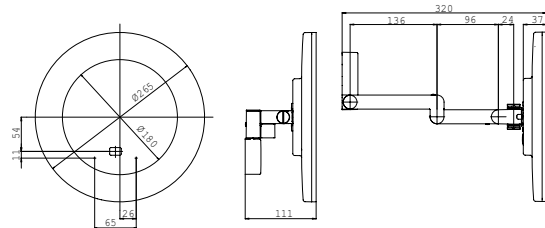

### LED-Rasier- und Kosmetikspiegel Vergrößerung: 3-fach

Art.-Nr.1096 060 28

rund, Wandmodell, 4,5 Watt, LED, Doppelgelenkarm mit innenliegenden Kabel, Vergrößerung: 5-fach (...08), Vergrößerung: 3-fach (...28), Lichtfarbe (kalt: 6.000 K/warm: 3.000 K) stufenlos dimmbar