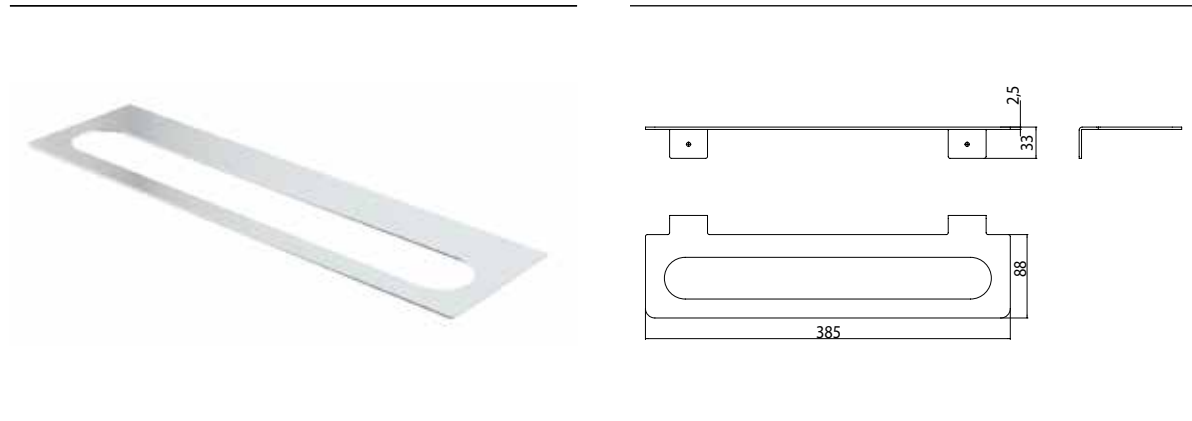

### Handtuchhalter Gäste-Waschtisch (für links- und rechtsseitige Montage) chrom

Art.-Nr.9582 001 38