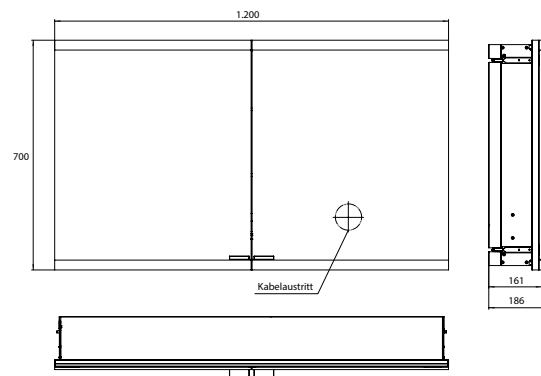

PRODUKTINFORMATION

Lichtspiegelschrank evo, 1.200 mm, 2 Türen, Unterputzmodell, IP 20 aluminium, mit emco light system, ohne Spiegelheizung

Art.-Nr.9397 080 16

Mit emco light system: Bedienung der Funktionen Ein/Aus, Lichtstärke, Lichtfarbe (2.700 bis 6.500 K) und Szenenauswahl (Cosmetic, Energizing, Relaxing) über App, Controller oder direkt am Touch-Bedienfeld. Vernetzung verschiedener Lichtquellen über Bluetooth. Detailinformationen zum emco light system unter www.emco-bath.com. Ohne emco light system: stufenlose Lichtsteuerung An/Aus, Helligkeit und Lichtfarbe (2.700 bis 6.500 K) über drei integrierte Touchbedienfelder, Waagerechte LED-Beleuchtung, verspiegelte Rückwand, 2 stufenlos einstellbare Glasablagen, 2 Steckdosen, Höhe: 700 mm