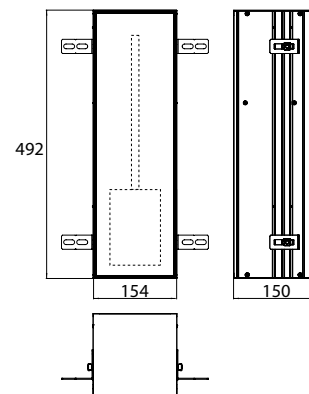

## PRODUKTINFORMATION

Toilettenbürstengarnitur-Modul - Unterputzmodell, Tür befliesbar (Fliese + Kleber, max.: 12 mm) aluminium

Art.-Nr.9756 110 09

mit integrierter Toilettenbürstengarnitur, Türanschlag links-/rechts wechselbar