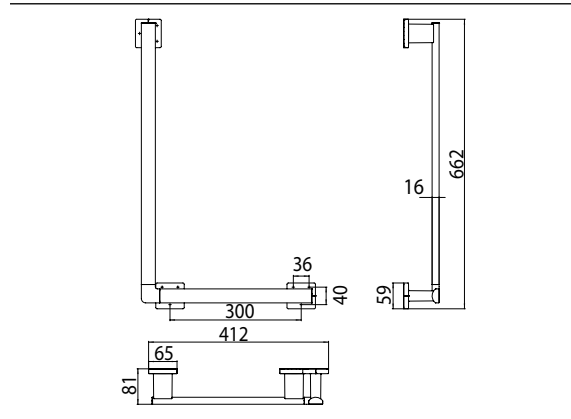

PRODUKTINFORMATION

Winkelgriff, rechts, 90° chrom

Art.-Nr.0570 001 07

Befestigungsmaterial / Fastening material: 9x Sechskant-Holzschraube $\varnothing 6 \times 70$, 9x Fischer UX-Dübel $\varnothing 8 \times 50$