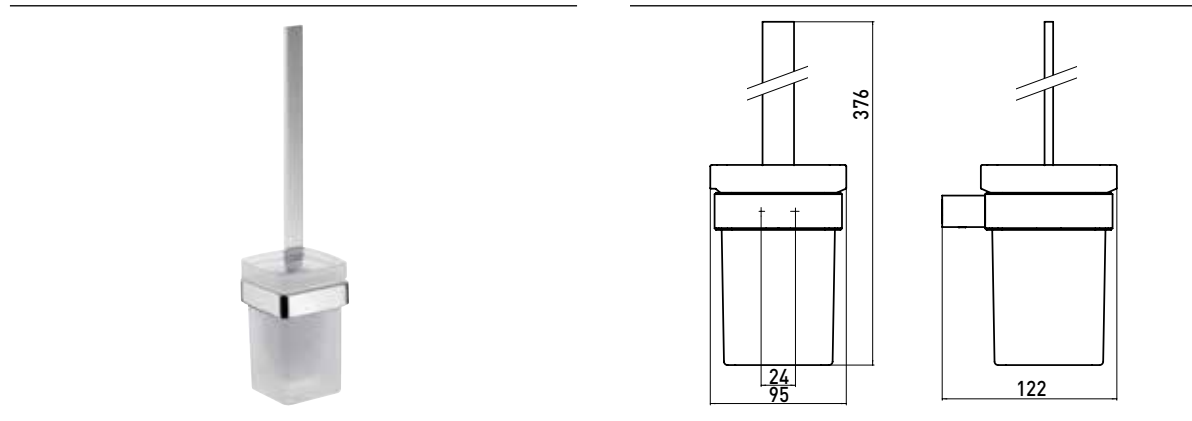

## PRODUKTINFORMATION

Toilettenbürstengarnitur, Kristallglas satiniert, Wandmodell chrom

Art.-Nr.0515 001 00