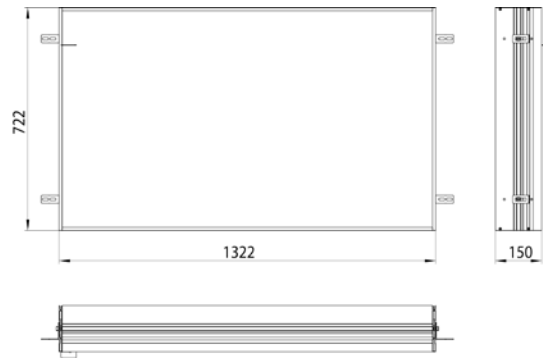

PRODUKTINFORMATION

Einbaurahmen Einbaurahmen

Art.-Nr.9497 000 14

für Lichtspiegelschrank prime, 1.300 mm