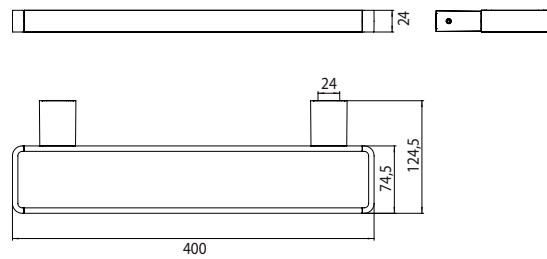

PRODUKTINFORMATION

Handtuchhalter chrom

Art.-Nr.0550 001 40

senkrecht, 400 mm