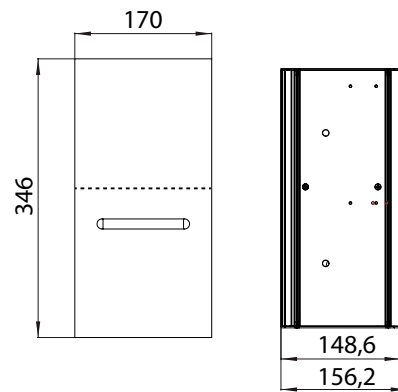

### WC-Papier-Modul - Unterputzmodell optiwhite

Art.-Nr.9724 274 22

1 Tür, Türanschlag links