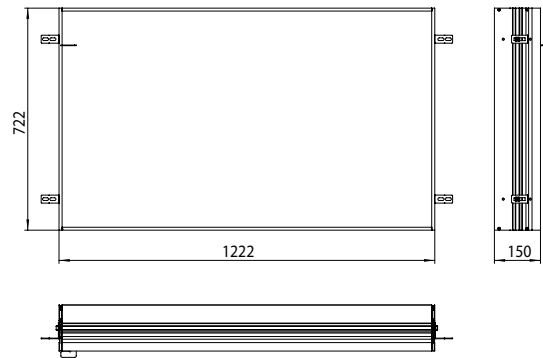

PRODUKTINFORMATION

Einbaurahmen Einbaurahmen

Art.-Nr.9497 000 13

für Lichtspiegelschrank prime, 1.200 mm