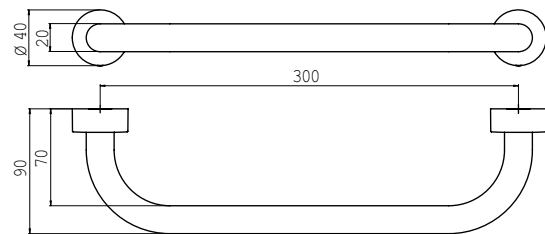

### Wannengriff chrom

Art.-Nr.4570 001 30

300 mm