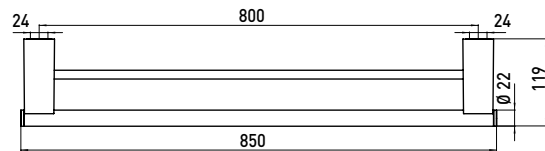

PRODUKTINFORMATION

Doppelbadetuchhalter chrom

Art.-Nr.3561 001 80

800 mm